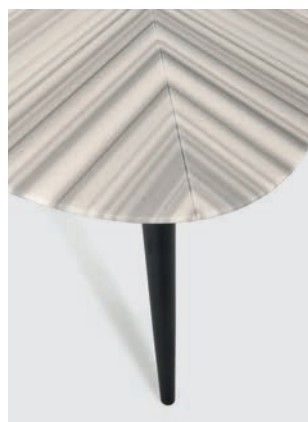

Tweed Marble 2318

Design

Garcia Cumini

2023

Tavolo

Piano in marmo Striato Olimpico con verniciatura protettiva antimacchia in poliestere trasparente opaca. Sotto piano in MDF laccato colore nero opaco. Gambe in tubolare di acciaio verniciato colore nero opaco.

Table

Top in Striato Olimpico marble with stain resistant protective varnish in clear matt polyester. MDF under-top, lacquered matt black. Legs in matt black painted tubular steel.

Table

Plateau en marbre Striato Olimpico, vernis de protection anti-taches en polyester transparent mat. Sous-plateau en MDF, laqué noir mat. Pieds en tube d'acier verni noir mat.

Tisch

Platte aus Striato Olimpico-Marmor, mit Fleckenschutz Lackierung aus transparentem matten Polyester. Unterplatte aus matt schwarz lackiertem MDF. Beine aus matt schwarz lackiertem Stahlrohr.

Mesa

Sobre de mármol Striato Olimpico, con laca de protección antimancha, en poliéster opaco transparente. Parte inferior de MDF lacado en negro mate. Patas de tubo de acero pintadas en negro mate.